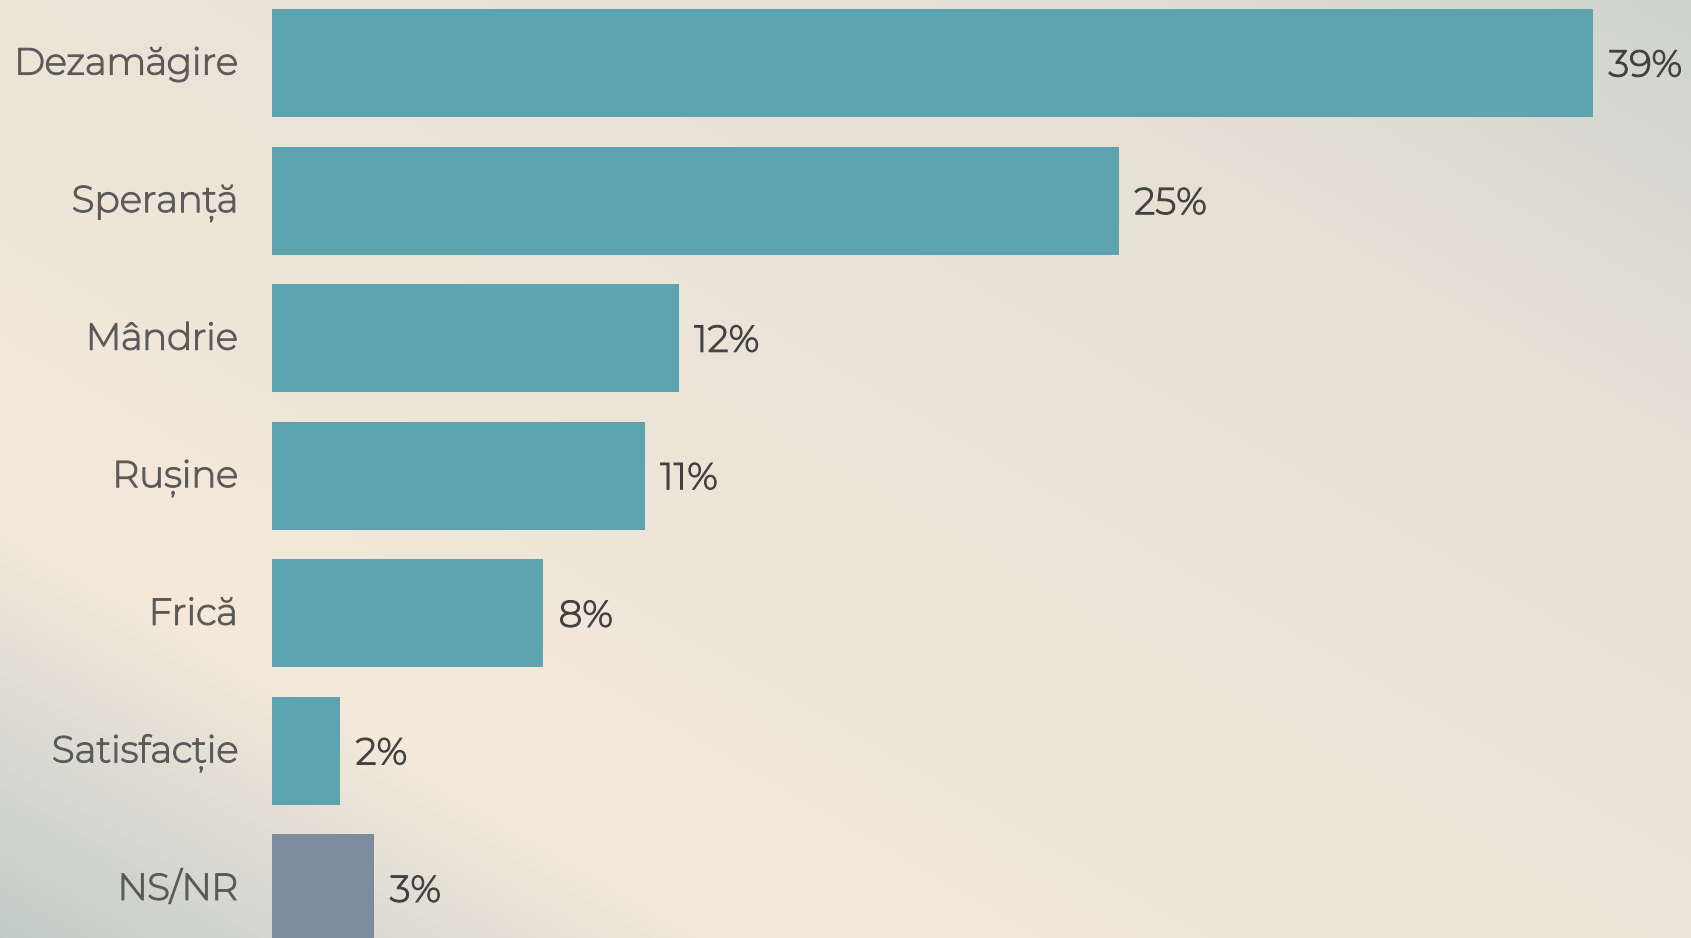

În opinia dumneavoastră România se îndreaptă ...?

La alegerile prezidențiale care vor avea loc pe 4 mai (Turul 1),
dumneavoastră cu ce candidat veți vota?

Care considerați că este principala problemă pe care noul președinte ar trebui să o rezolve cu prioritate dintre următoarele:

Dacă vă gândiți la România de astăzi, ce sentiment vă cuprinde în primul rând?

Vă mulțumim!