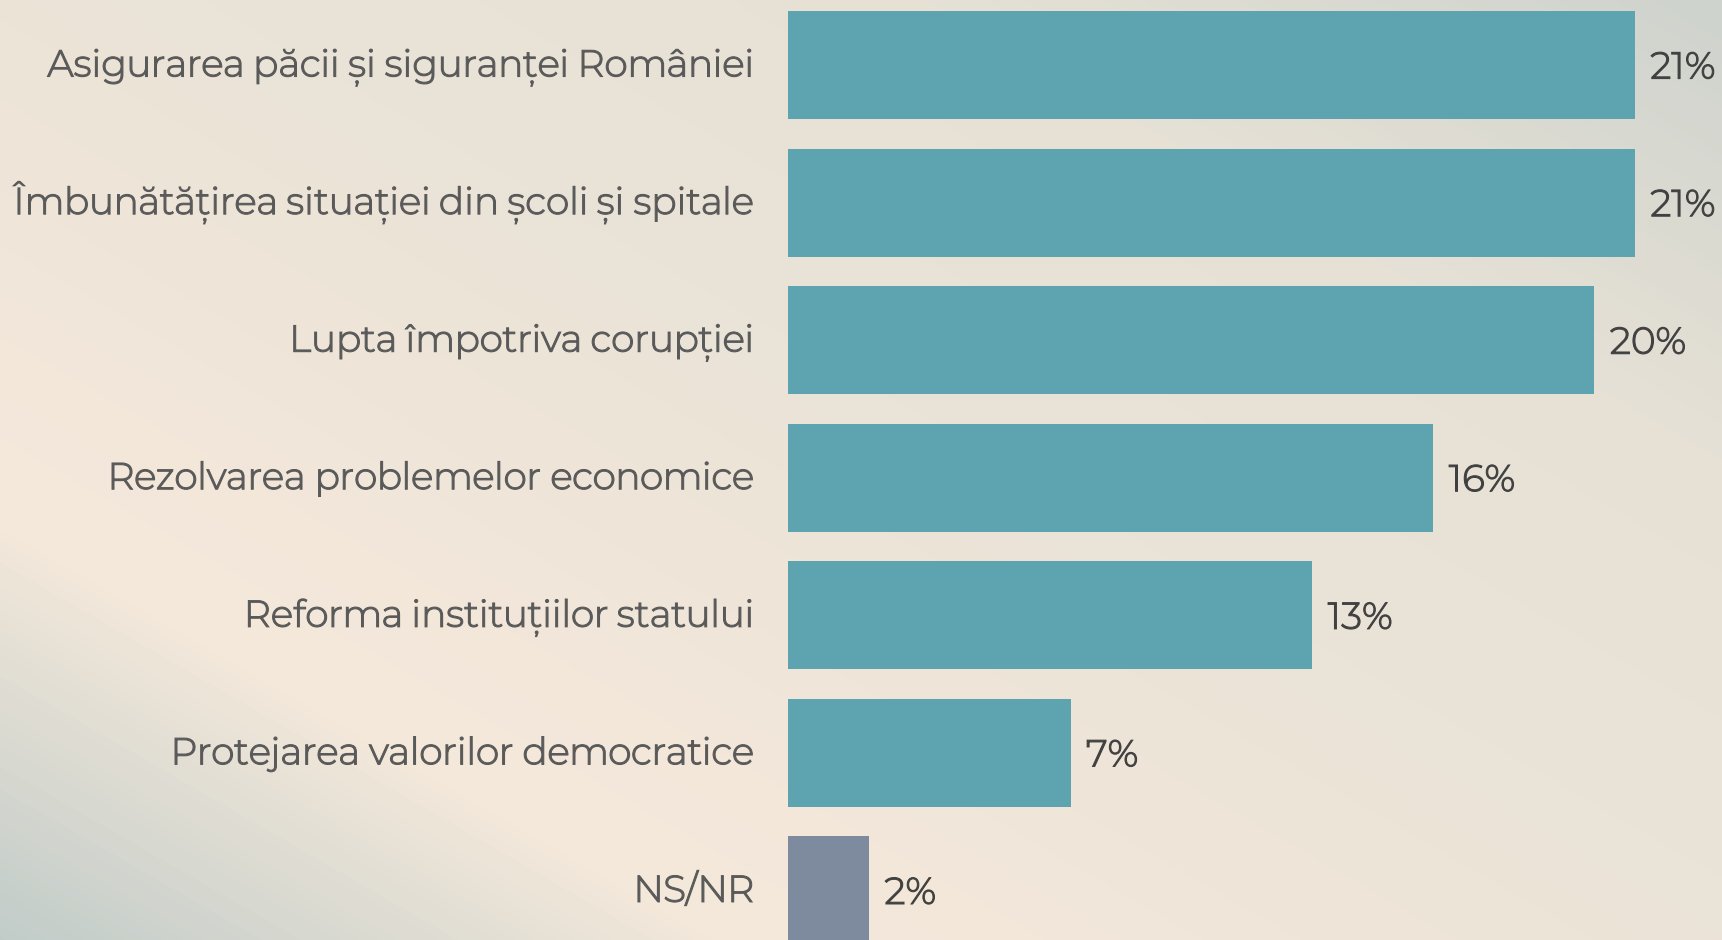

Metodologie

Universul de eșantionare: populația adultă rezidentă din România

Volumul eșantionului: 1203 respondenți, în vârstă de 18 ani și peste

Marja maximă de eroare la nivelul întregului eșantion: +/-2,8% la un nivel de încredere de 95%

Metoda de culegere a datelor: CATI (Computer-assisted telephone interviewing)

Validarea eșantionului: s-a realizat pe baza ultimelor date INS

Datele sunt ponderate în funcție de distribuția pe regiuni

Perioada de realizare: 19 – 22 martie, 2025

În opinia dumneavoastră România se îndreaptă ...?

La alegerile prezidențiale care vor avea loc pe 4 mai (Turul 1),
dumneavoastră cu ce candidat veți vota?

Care considerați că este principala problemă pe care noul președinte ar trebui să o rezolve cu prioritate dintre următoarele: