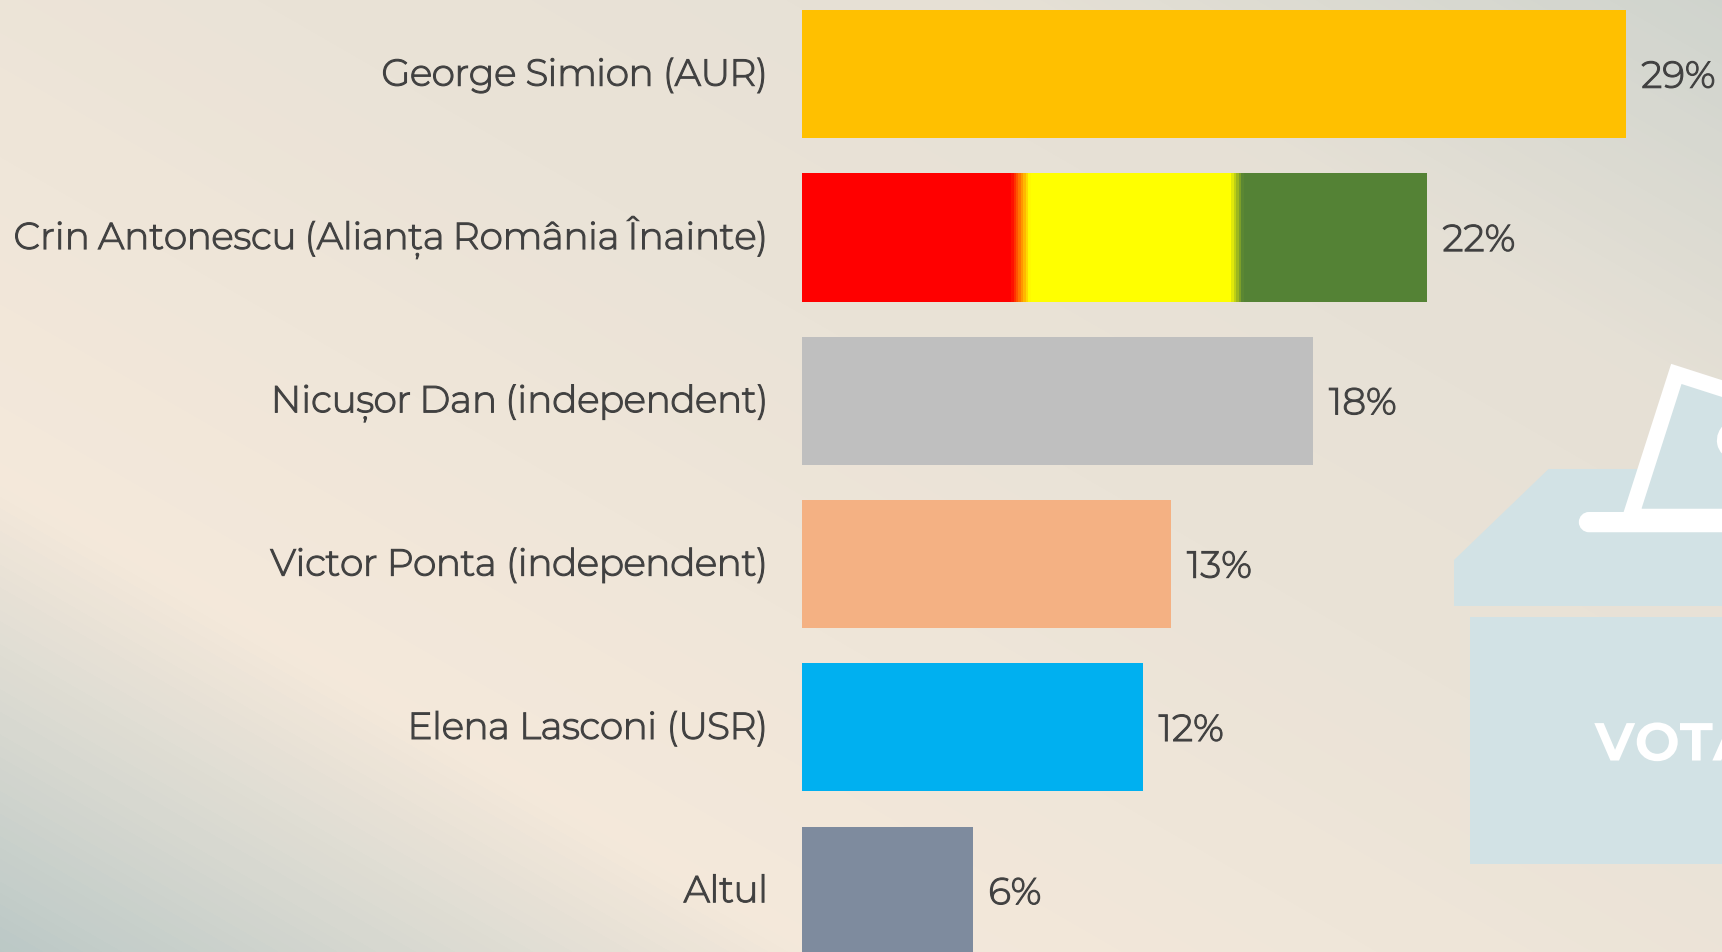

La alegerile prezidențiale care vor avea loc pe 4 mai (Turul 1),
dumneavoastră cu ce candidat veți vota?