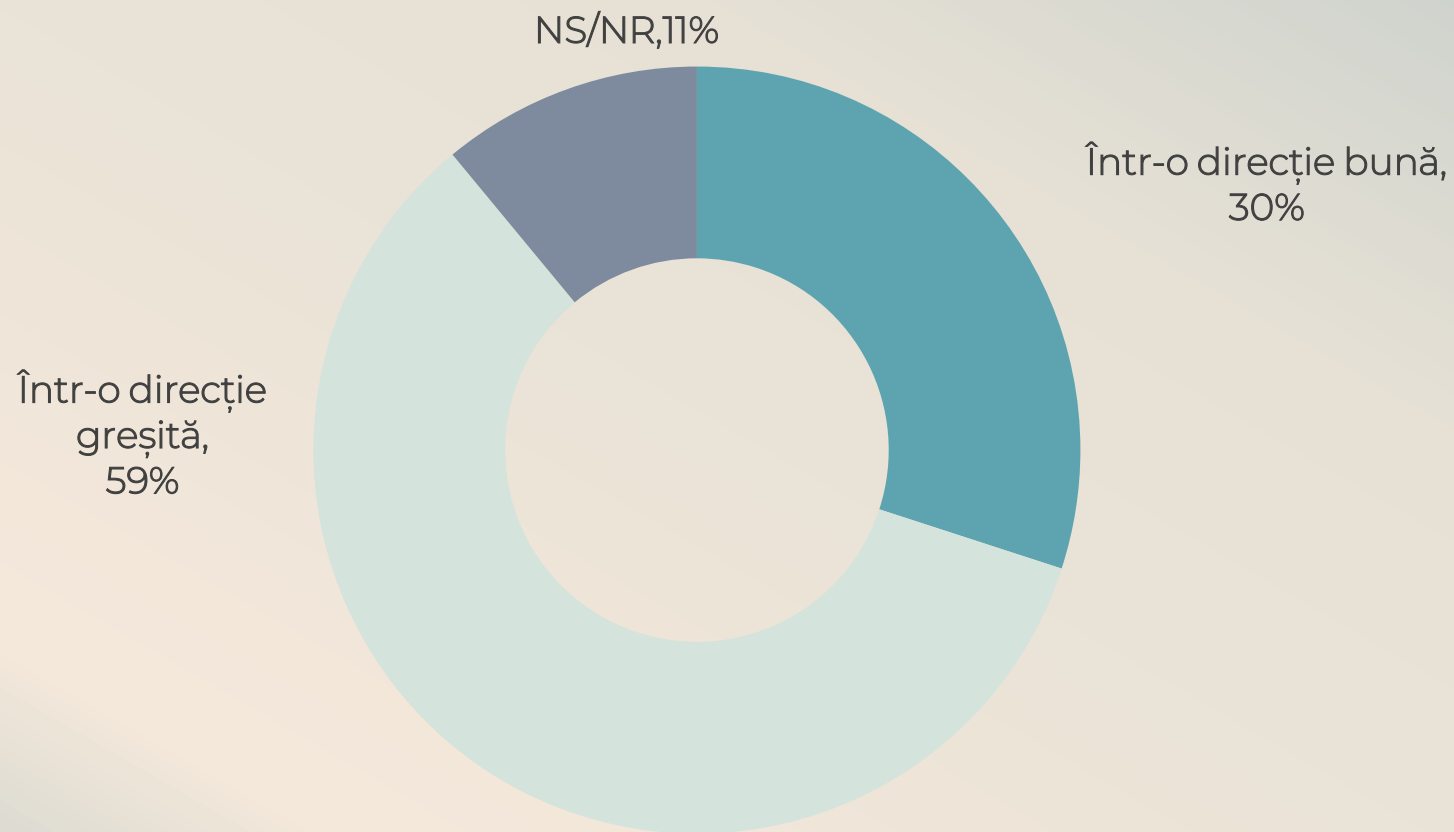

În opinia dumneavoastră România se îndreaptă ...?